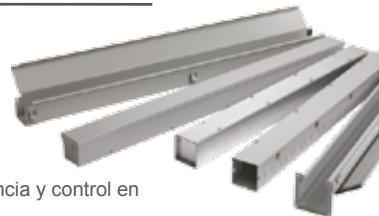

Con una producción anual superior a 10 millones de productos y accesorios, Hoffman brinda valor, calidad e innovación en la protección de equipos.

Cajas y Gabinetes Nema 1

- Cajas desatornillables/cajas de empalme.
- Montaje en pared, marco de puerta y accesorio para cerrar puerta.
- Gabinetes Nema 1 pequeño, mediano y grande.
- Páneles integrados y perforados.
- Puerta con bisagras separables.
- Gabinetes para fusibles.
- Gabinetes telefónicos.

Ductos y canaletas

- Una manera más rápida y flexible de distribuir cables de potencia y control en aplicaciones industriales y comerciales.
- Preferido para usarse en instalaciones nuevas.
- Todas las secciones y empalmes son completamente abiertas, de un lado, de manera que el cable puede mantenerse descansado sin que sea jalado o estirado.
- Cada estilo ofrece una variedad de ductos rectos, codos y Tee's, adaptadores, reductores, cruces, placas y ganchos.
- Disponible en una amplia variedad de tamaños y grosores.

- Protege el cable de temperatura o de goteo de agua dentro de instalaciones.
- Secciones de conexión requieren pocas herramientas.
- Cubierta removible con seguros de liberación rápida.

Ducto de Cableado NEMA 3R ECONODUCTO